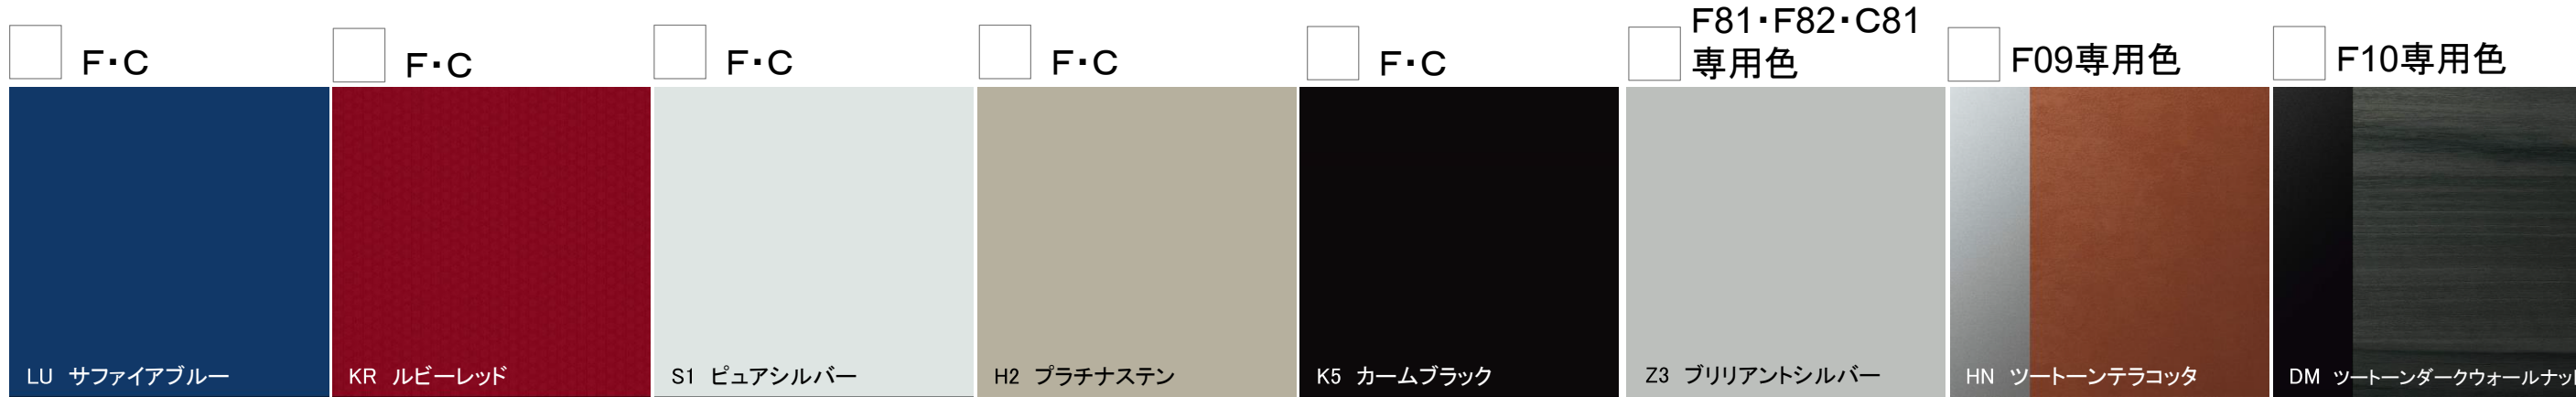

LU サファイアブルー メタリックをきかした輝きのあるブルーカラー。明暗の深みがモダンな表情を引き立てます。
KR ルビーレッド パールをきかした深みのある赤と幾何学柄がモダン住宅にアクセントを与えます。
S1 ピュアシルバー 適度にツヤを抑えた上品なシルバーカラー。洗練された質感とニュートラルな色調でコーディネート幅を広げます。
H2 プラチナステン やわらかく落ち着いた雰囲気のステン色。さまざまな内外装に幅広くマッチし、高品質なコーディネートが可能です。
K5 カームブラック 存在感のあるブラックカラー。室外からは洗練されたイメージを、室内からは優しさを感じさせる絶妙な色調です。
Z3 ブリリアントシルバー
HN ツートーンテラコッタ
DM ツートンダークウォールナット

※片袖FIX、両袖FIXにBJ・QS色の設定はありません。

※商品の色は、印刷の特性上、実物と多少異なる場合がありますのでご了承ください。