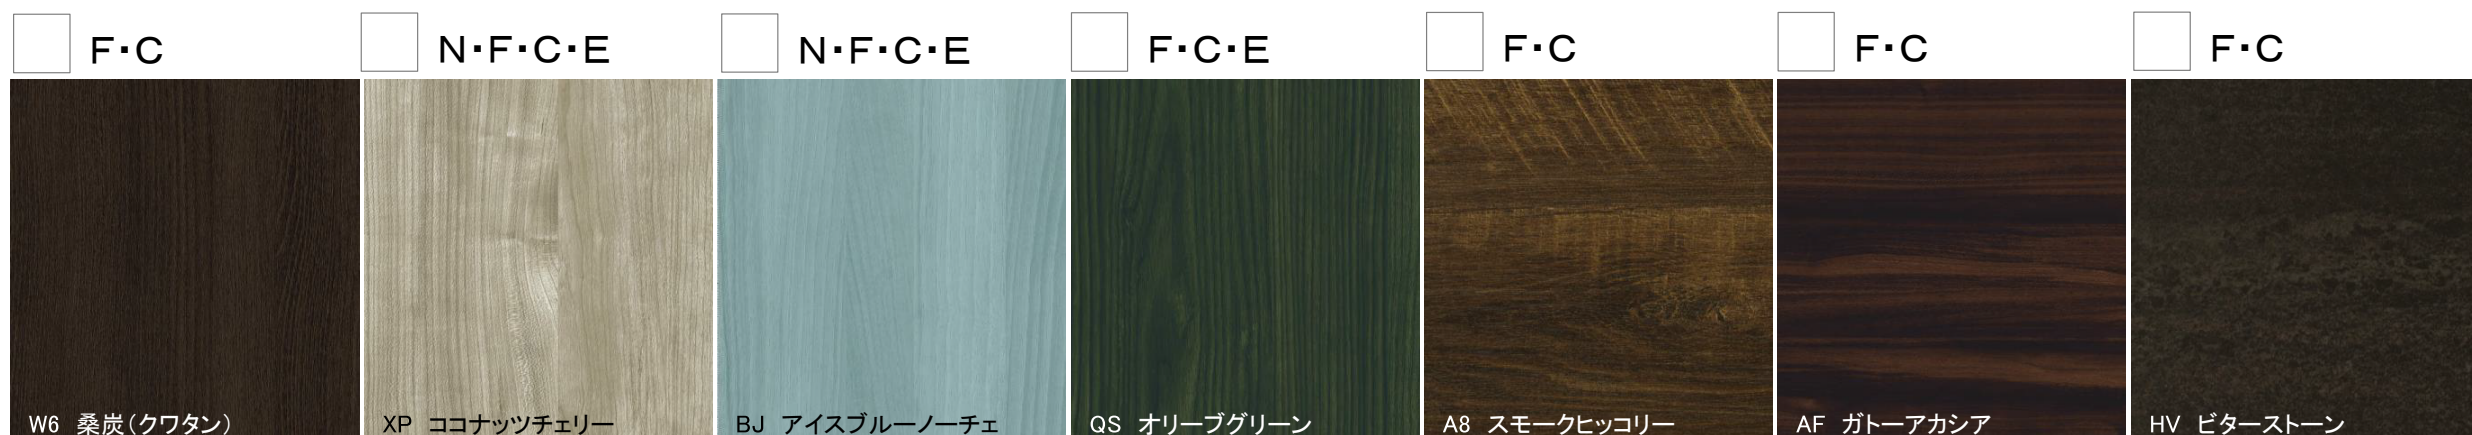

※ピタットKeyAC100V式の場合

※写真はポケットKey・ピタットKey電池式用

※商品の色は、印刷の特性上、実物と多少異なる場合がありますのでご了承ください。

断熱玄関ドア ヴェナート D30

カラー一覧

【N・ナチュラル／F・シンプル／C・シック／E・エレガンス】

JJ バニラウォールナット ゆったりと流れるような木目に気品を感じるウォールナット柄をモチーフに、明るいベージュとホワイトを合わせたカラー。上品で清潔感のある雰囲気演出します。
BQ シナモンオーク はっきりとした木目や節、斑が特長のオーク材をモチーフにした、自然な風合いのカラー。深みのある濃淡と素朴な木目柄が、ナチュラルな雰囲気とあたたかみを与えてくれます。
BV ハニーチェリー 明るい色合いのブラックチェリー材をモチーフにした上質でさわやかな木目柄。エントランスにナチュラルな印象と開放感を演出します。
BE マキアートパイン やや赤味のあるミディアムトーンに仕上げたパイン柄と節やのこ目の荒々しさが、素朴さの中に落ち着きのある玄関空間を演出します。
KE キャラメルチーク 時間を経て生み出される深い味わいのチーク柄。素朴で表情豊かな木目が、確かな存在感を与えます。
AM ダージリンウォールナット 赤みを帯びた繊細なウォールナット柄が、気品のある玄関空間を演出します。
DP ガナッシュウォールナット 深みのある色合いと力強い板目のウォールナット柄が、玄関ドアに落ち着いた風合いを感じさせます。
Z9 ショコラウォールナット 深みのある色合いと、なめらかな美しいウォールナット柄が、上質で重厚感漂う空間を演出します。

商品色は、鋼板と化粧シートによって天然木の表情や質感をリアルに再現しています。
 (ご注意)
 ※マキアートパイン(BE)・スモークヒッコリー(A8)は不規則に節の柄を入れておりますので、部位により節の数が異なります。また、使い込んだ味わいを出すため、表面に「スリキズ」の柄を入れております。
 ※カラーバリエーションはデザインにより設定の有無があります。詳しくはカタログにてご確認ください。
 ※商品の色は印刷特性上実物と多少異なります。ご注文の際はカラーサンプルでご確認ください。
 ※ドアの構造上、部位により異なる素材を使用している場合があります。素材の違いにより色味・質感の違いが生じますがご了承ください。
 ※玄関ドアの表面温度について 商品をご使用中、ドア全体が熱くなることがありますが、これは玄関ドア本体に長時間直射日光があたり、表面温度が上昇することで発生します。特にブラック・ブラウンなど色の濃い商品ほど表面温度が上昇しますので、直射日光が強い時間帯はヤケドをするおそれがあります。特に小さいお子様にはご注意ください。