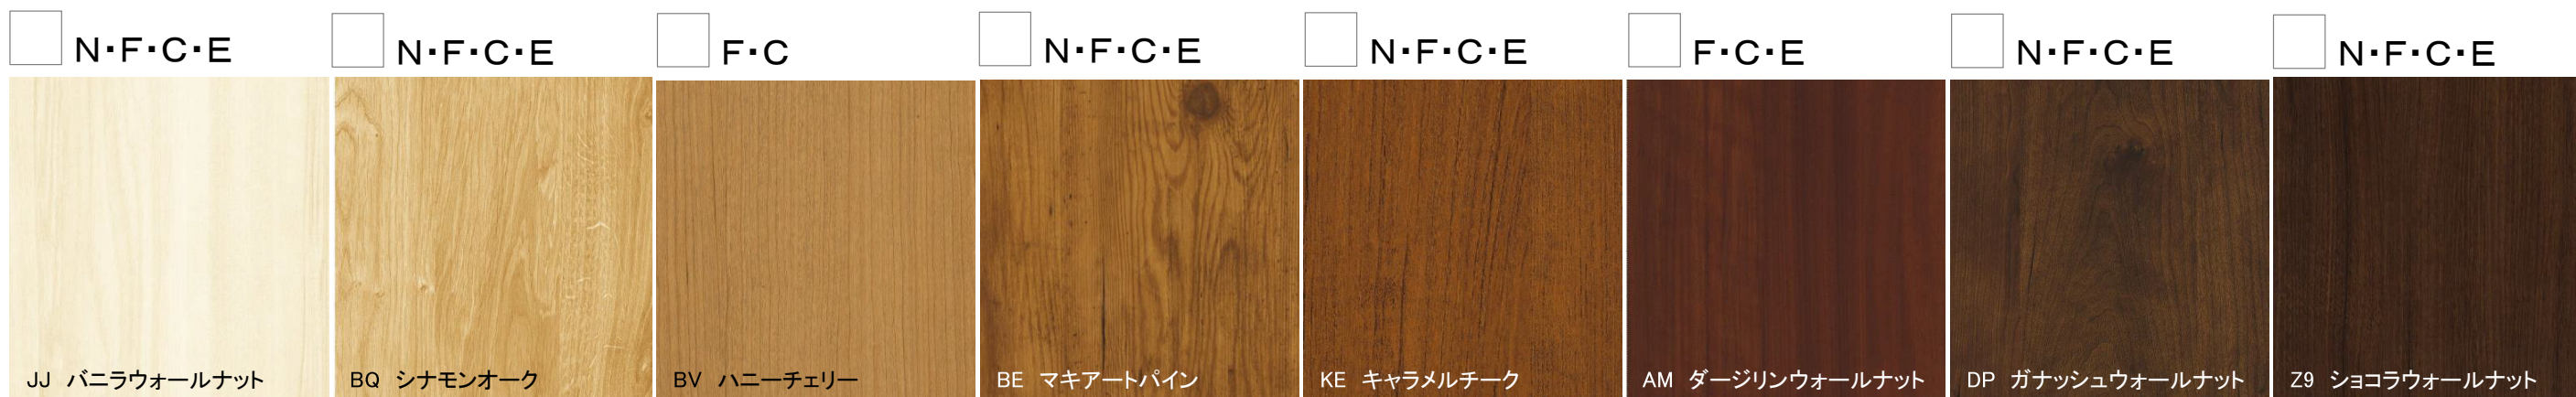

※ピタットKeyAC100V式の場合

※写真はポケットKey・ピタットKey電池式用

※商品の色は、印刷の特性上、実物と多少異なる場合がありますのでご了承ください。

断熱玄関ドア ヴェナート D30

カラー一覧

【N・ナチュラル／F・シンプル／C・シック／E・エレガンス】

JJ バニラウォールナット ゆったりと流れるような木目に気品を感じるウォールナット柄をモチーフに、明るいベージュとホワイトを合わせたカラー。上品で清潔感のある雰囲気演出します。
BQ シナモンオーク はっきりとした木目や節、斑が特長のオーク材をモチーフにした、自然な風合いのカラー。深みのある濃淡と素朴な木目柄が、ナチュラルな雰囲気とあたたかみを与えてくれます。
BV ハニーチェリー 明るい色合いのブラックチェリー材をモチーフにした上質でさわやかな木目柄。エントランスにナチュラルな印象と開放感を演出します。
BE マキアートパイン やや赤味のあるミディアムトーンに仕上げたパイン柄と節やのこ目の荒々しさが、素朴さの中に落ち着きのある玄関空間を演出します。
KE キャラメルチーク 時間を経て生み出される深い味わいのチーク柄。素朴で表情豊かな木目が、確かな存在感を与えます。
AM ダージリンウォールナット 赤みを帯びた繊細なウォールナット柄が、気品のある玄関空間を演出します。
DP ガナッシュウォールナット 深みのある色合いと力強い板目のウォールナット柄が、玄関ドアに落ち着いた風合いを感じさせます。
Z9 ショコラウォールナット 深みのある色合いと、なめらかな美しいウォールナット柄が、上質で重厚感漂う空間を演出します。

W6 桑炭(クワタン) 桑から生まれる独特の炭色を再現したシックで落ち着いた色調。さまざまな素材とマッチしながらファサードの表情を引き締めます。
XP ココナッツチェリー グレイッシュなカラーの中にほのかなベージュ色を感じるチェリー柄。彩度を抑えた色みが洗練された印象を与えます。
BJ アイスブルーノーチェ ペイント調の淡いブルーカラーが、明るく爽やかなアプローチ空間を演出します。
QS オリーブグリーン 繊細なアッシュ柄と格調を感じさせるペイント調のグリーンカラー。洋風のドアデザインに個性と華やかさを与えます。
A8 スモークヒッコリー いぶされて濃淡のコントラストがついたヒッコリー柄に、はぎ目やのこ目のヴィンテージ加工を表現。使い込まれた風合いが、味わい深い親しみを与える横木目柄です。
AF ガトーアカシア 縞模様の濃淡と赤みのある色合いで、重厚な印象を与えるアカシア柄。横基調の柄で、表情豊かなエントランス空間を演出します。
HV ビターストーン 石の持つ力強さと独特な風合いをリアルに表現。異素材の組合せを愉しめ、住宅に重厚感をプラスします。

商品色は、鋼板と化粧シートによって天然木の表情や質感をリアルに再現しています。
 (ご注意)
 ※マキアートパイン(BE)・スモークヒッコリー(A8)は不規則に節の柄を入れておりますので、部位により節の数が異なります。また、使い込んだ味わいを出すため、表面に「スリキズ」の柄を入れております。
 ※カラーバリエーションはデザインにより設定の有無があります。詳しくはカタログにてご確認ください。
 ※商品の色は印刷特性上実物と多少異なります。ご注文の際はカラーサンプルでご確認ください。
 ※ドアの構造上、部位により異なる素材を使用している場合があります。素材の違いにより色味・質感の違いが生じますがご了承ください。
 ※玄関ドアの表面温度について 商品をご使用中、ドア全体が熱くなることがありますが、これは玄関ドア本体に長時間直射日光があたり、表面温度が上昇することで発生します。特にブラック・ブラウンなど色の濃い商品ほど表面温度が上昇しますので、直射日光が強い時間帯はヤケドをするおそれがあります。特に小さいお子様にはご注意ください。